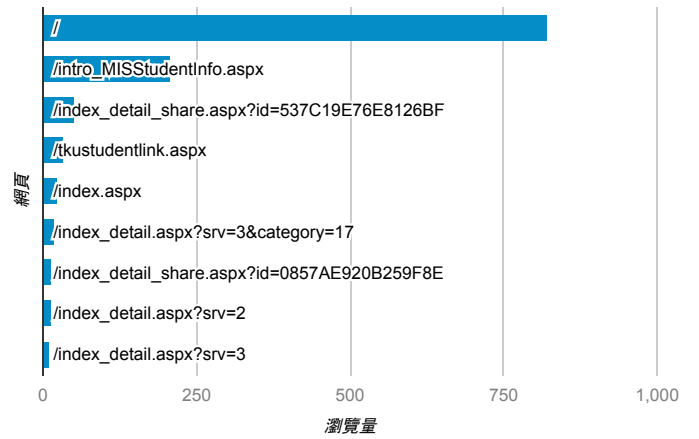

報表03_內容

2017年7月17日 - 2017年7月23日

所有使用者
100.00% 個工作階段

平均網頁載入時間 (秒)

平均網頁載入時間 (秒)和瀏覽量 (依網頁分組)

網頁	平均網頁載入時間 (秒)	瀏覽量
/index_detail.aspx?srv=2	5.93	12
/	5.17	821
/intro_MISStudentInfo.aspx	3.40	207
/index.aspx	2.85	23
/tkustudentlink.aspx	2.23	33
/index_detail.aspx?srv=3&category=17	1.68	17
/index_detail.cshhtml?srv=3	1.45	1
/index_detail.aspx?srv=3	1.32	11
/index_detail.cshhtml?srv=3&category=23	1.16	2
/index_detail_share.aspx?id=05176D12A9E D9EE9	0.81	2

瀏覽量 (依網頁分組)

造訪和新造訪率 (依關鍵字分組)

關鍵字	工作階段	% 新工作階段
(not provided)	220	85.91%

網頁載入平均需時 (秒) (依瀏覽器分組)

瀏覽器	平均網頁載入時間 (秒)
Chrome	3.10
Safari	2.97