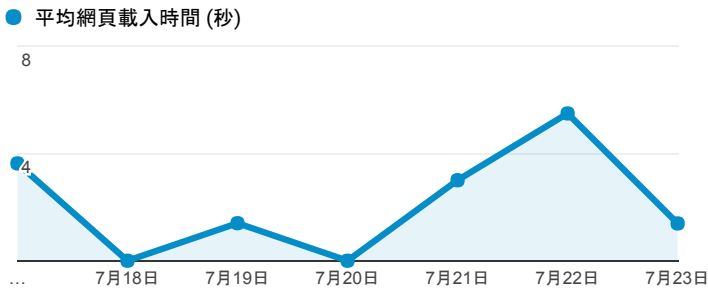

報表03_內容

2017年7月17日 - 2017年7月23日

所有使用者
100.00% 個工作階段

平均網頁載入時間 (秒)

平均網頁載入時間 (秒)和瀏覽量 (依網頁分組)

網頁	平均網頁載入時間 (秒)	瀏覽量
/index_detail.aspx?srv=2	5.93	12
/	5.17	821
/intro_MISStudentInfo.aspx	3.40	207
/index.aspx	2.85	23
/tkustudentlink.aspx	2.23	33
/index_detail.aspx?srv=3&category=17	1.68	17
/index_detail.cshhtml?srv=3	1.45	1
/index_detail.aspx?srv=3	1.32	11
/index_detail.cshhtml?srv=3&category=23	1.16	2
/index_detail_share.aspx?id=05176D12A9E D9EE9	0.81	2

瀏覽量 (依網頁分組)

造訪和新造訪率 (依關鍵字分組)

關鍵字	工作階段	% 新工作階段
(not provided)	220	85.91%

網頁載入平均需時 (秒) (依瀏覽器分組)

瀏覽器	平均網頁載入時間 (秒)
Chrome	3.10
Safari	2.97